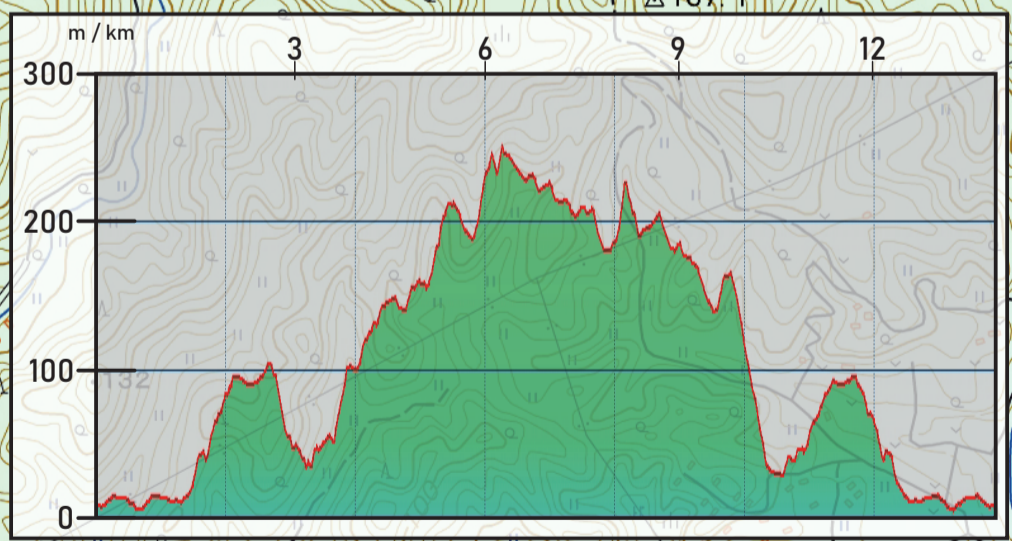

 ダブル (2周) 区間  
 往復区間

 道の駅  
 和田浦 WA・O!

 道の駅  
 和田浦駅 日浦駅

大会会場 (スタート・ゴール)  
 花の広場公園「花夢花夢」